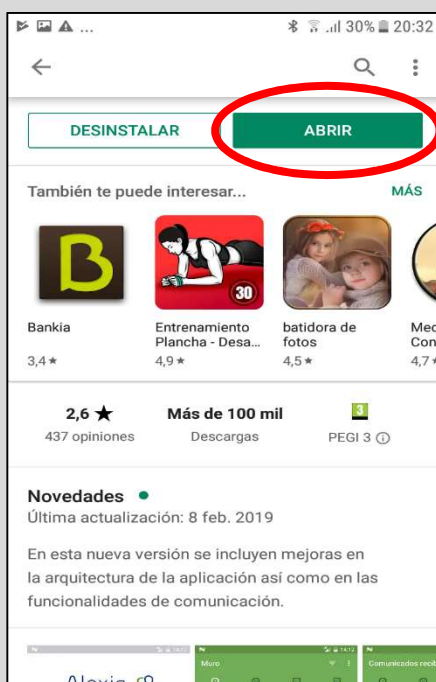

# APLIKAZIOA INSTALATU MUGIKOR EDO TABLETEAN

1. Zabaldu "Play Store" (edo Apple Store) aplikazioa.

2. Bilatu "Alexia familia" eta egin KLIK "Instalatu" ikonoan.

3. Aplikazioa zabaldu "IREKI" ikonoan KLIK eginez.

4. Alexia aplikazioaren ikonoa mugikor edo tableteko mahaigainean azalduko da.