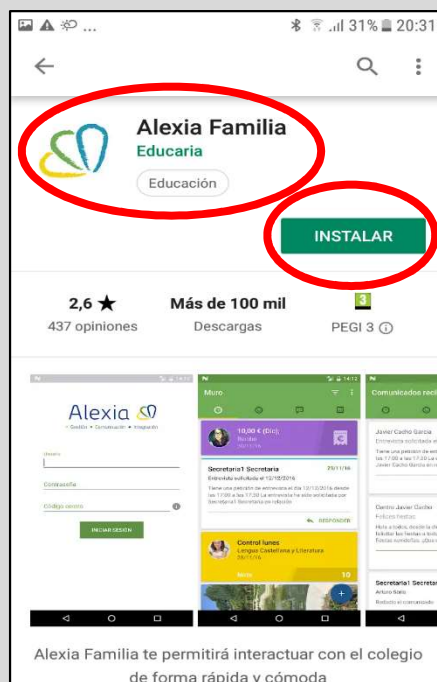

# APLIKAZIOA INSTALATU MUGIKOR EDO TABLETEAN

1. Zabaldu "Play Store" (edo Apple Store) aplikazioa.

2. Bilatu "Alexia familia" eta egin KLIK "Instalatu" ikonoan.

3. Aplikazioa zabaldu "IREKI" ikonoan KLIK eginez.

4. Alexia aplikazioaren ikonoa mugikor edo tableteko mahaigainean azalduko da.