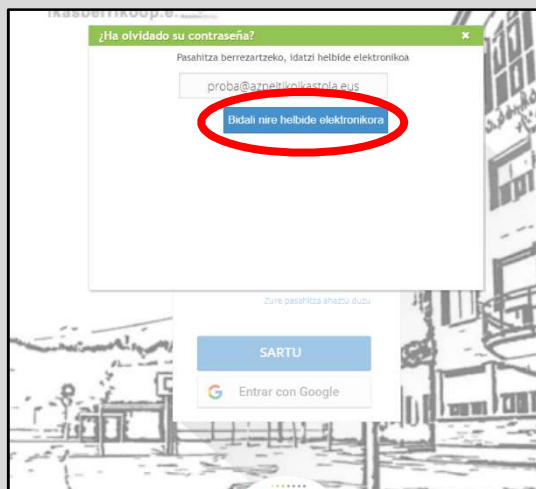

ERRIGORA
ERRIGORA nafar hegoaldeko uzta eskutik eskura
Abian da honezkeroko Errigoraren

KLIKAZETA ARGAZKIAK ALEXIA Alexia GIDA

2. Idatzi erabiltzailea eta egin KLIK “Zure pasahitza ahaztu duzu” ikonoan.

azpeitiko ikastola ikasberrikoop.e.

Erabiltzailea

Pasahitza

Zure pasahitza ahaztu duzu

SARTU

Entrar con Google

Educaria

3. Jarraitu adierazten zaizkizun pausoak.